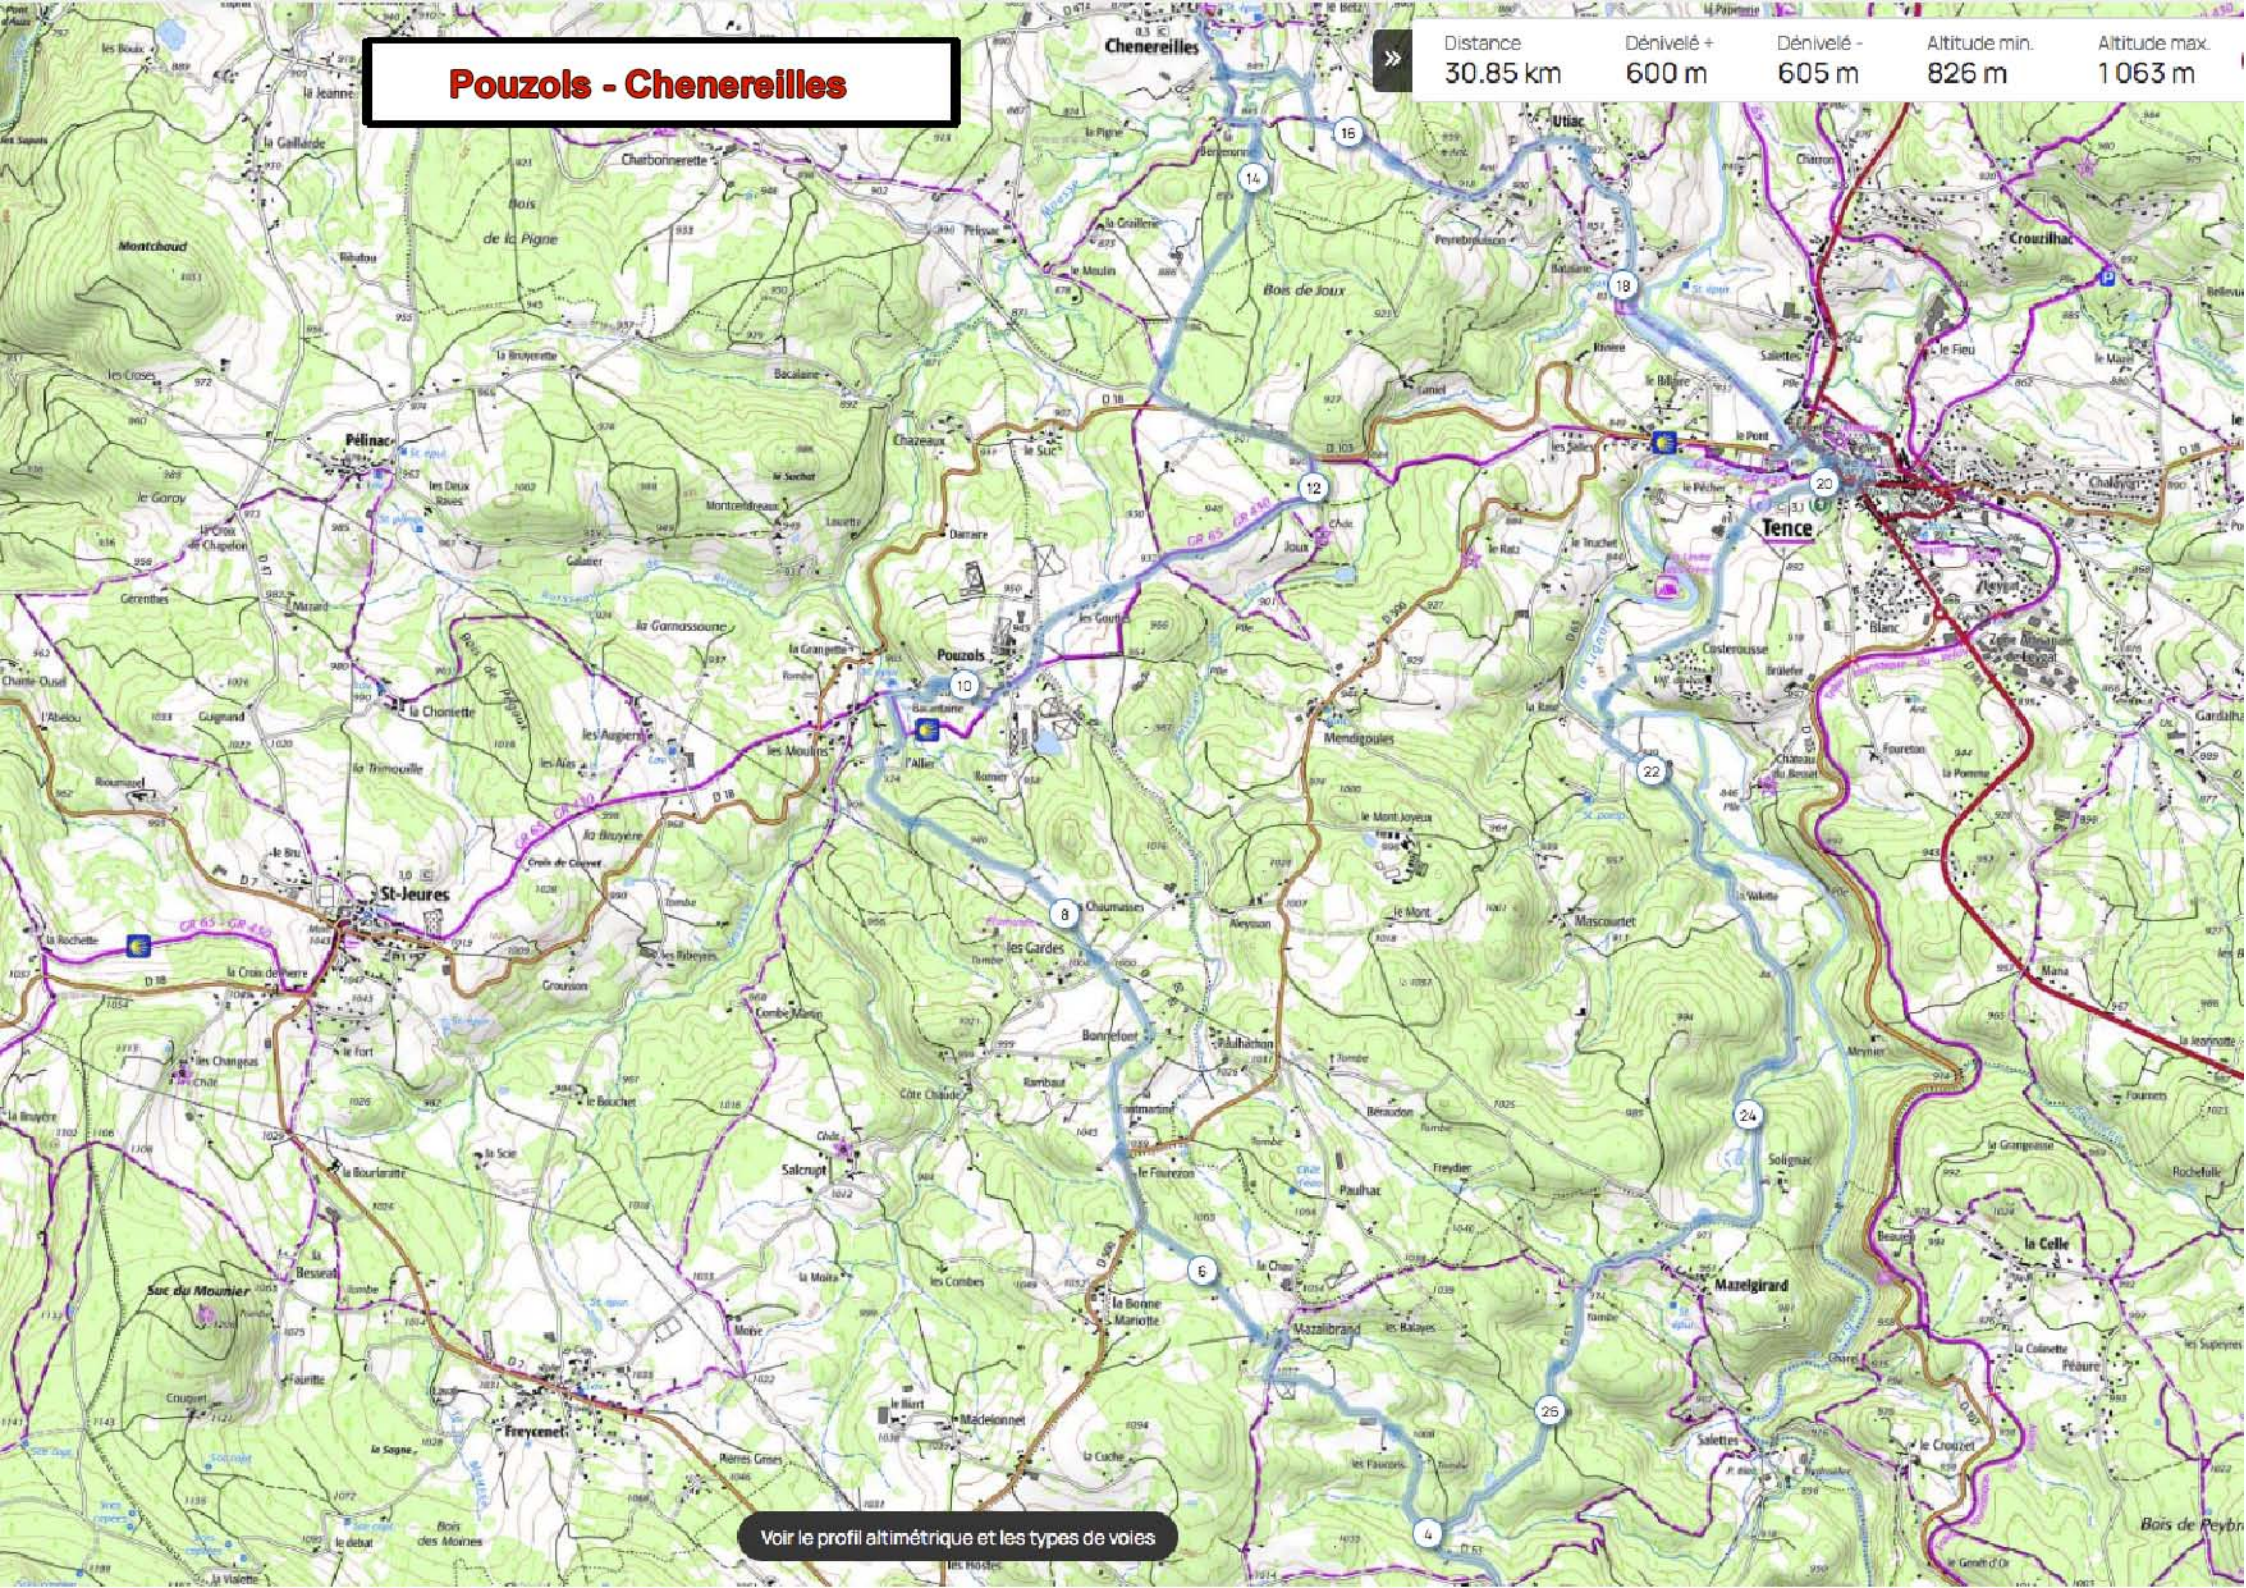

# Pouzols - Chenereilles

Distance  
30.85 km

Dénivelé +  
600 m

Dénivelé -  
605 m

Altitude min.  
826 m

Altitude max.  
1 063 m

Voir le profil altimétrique et les types de voies