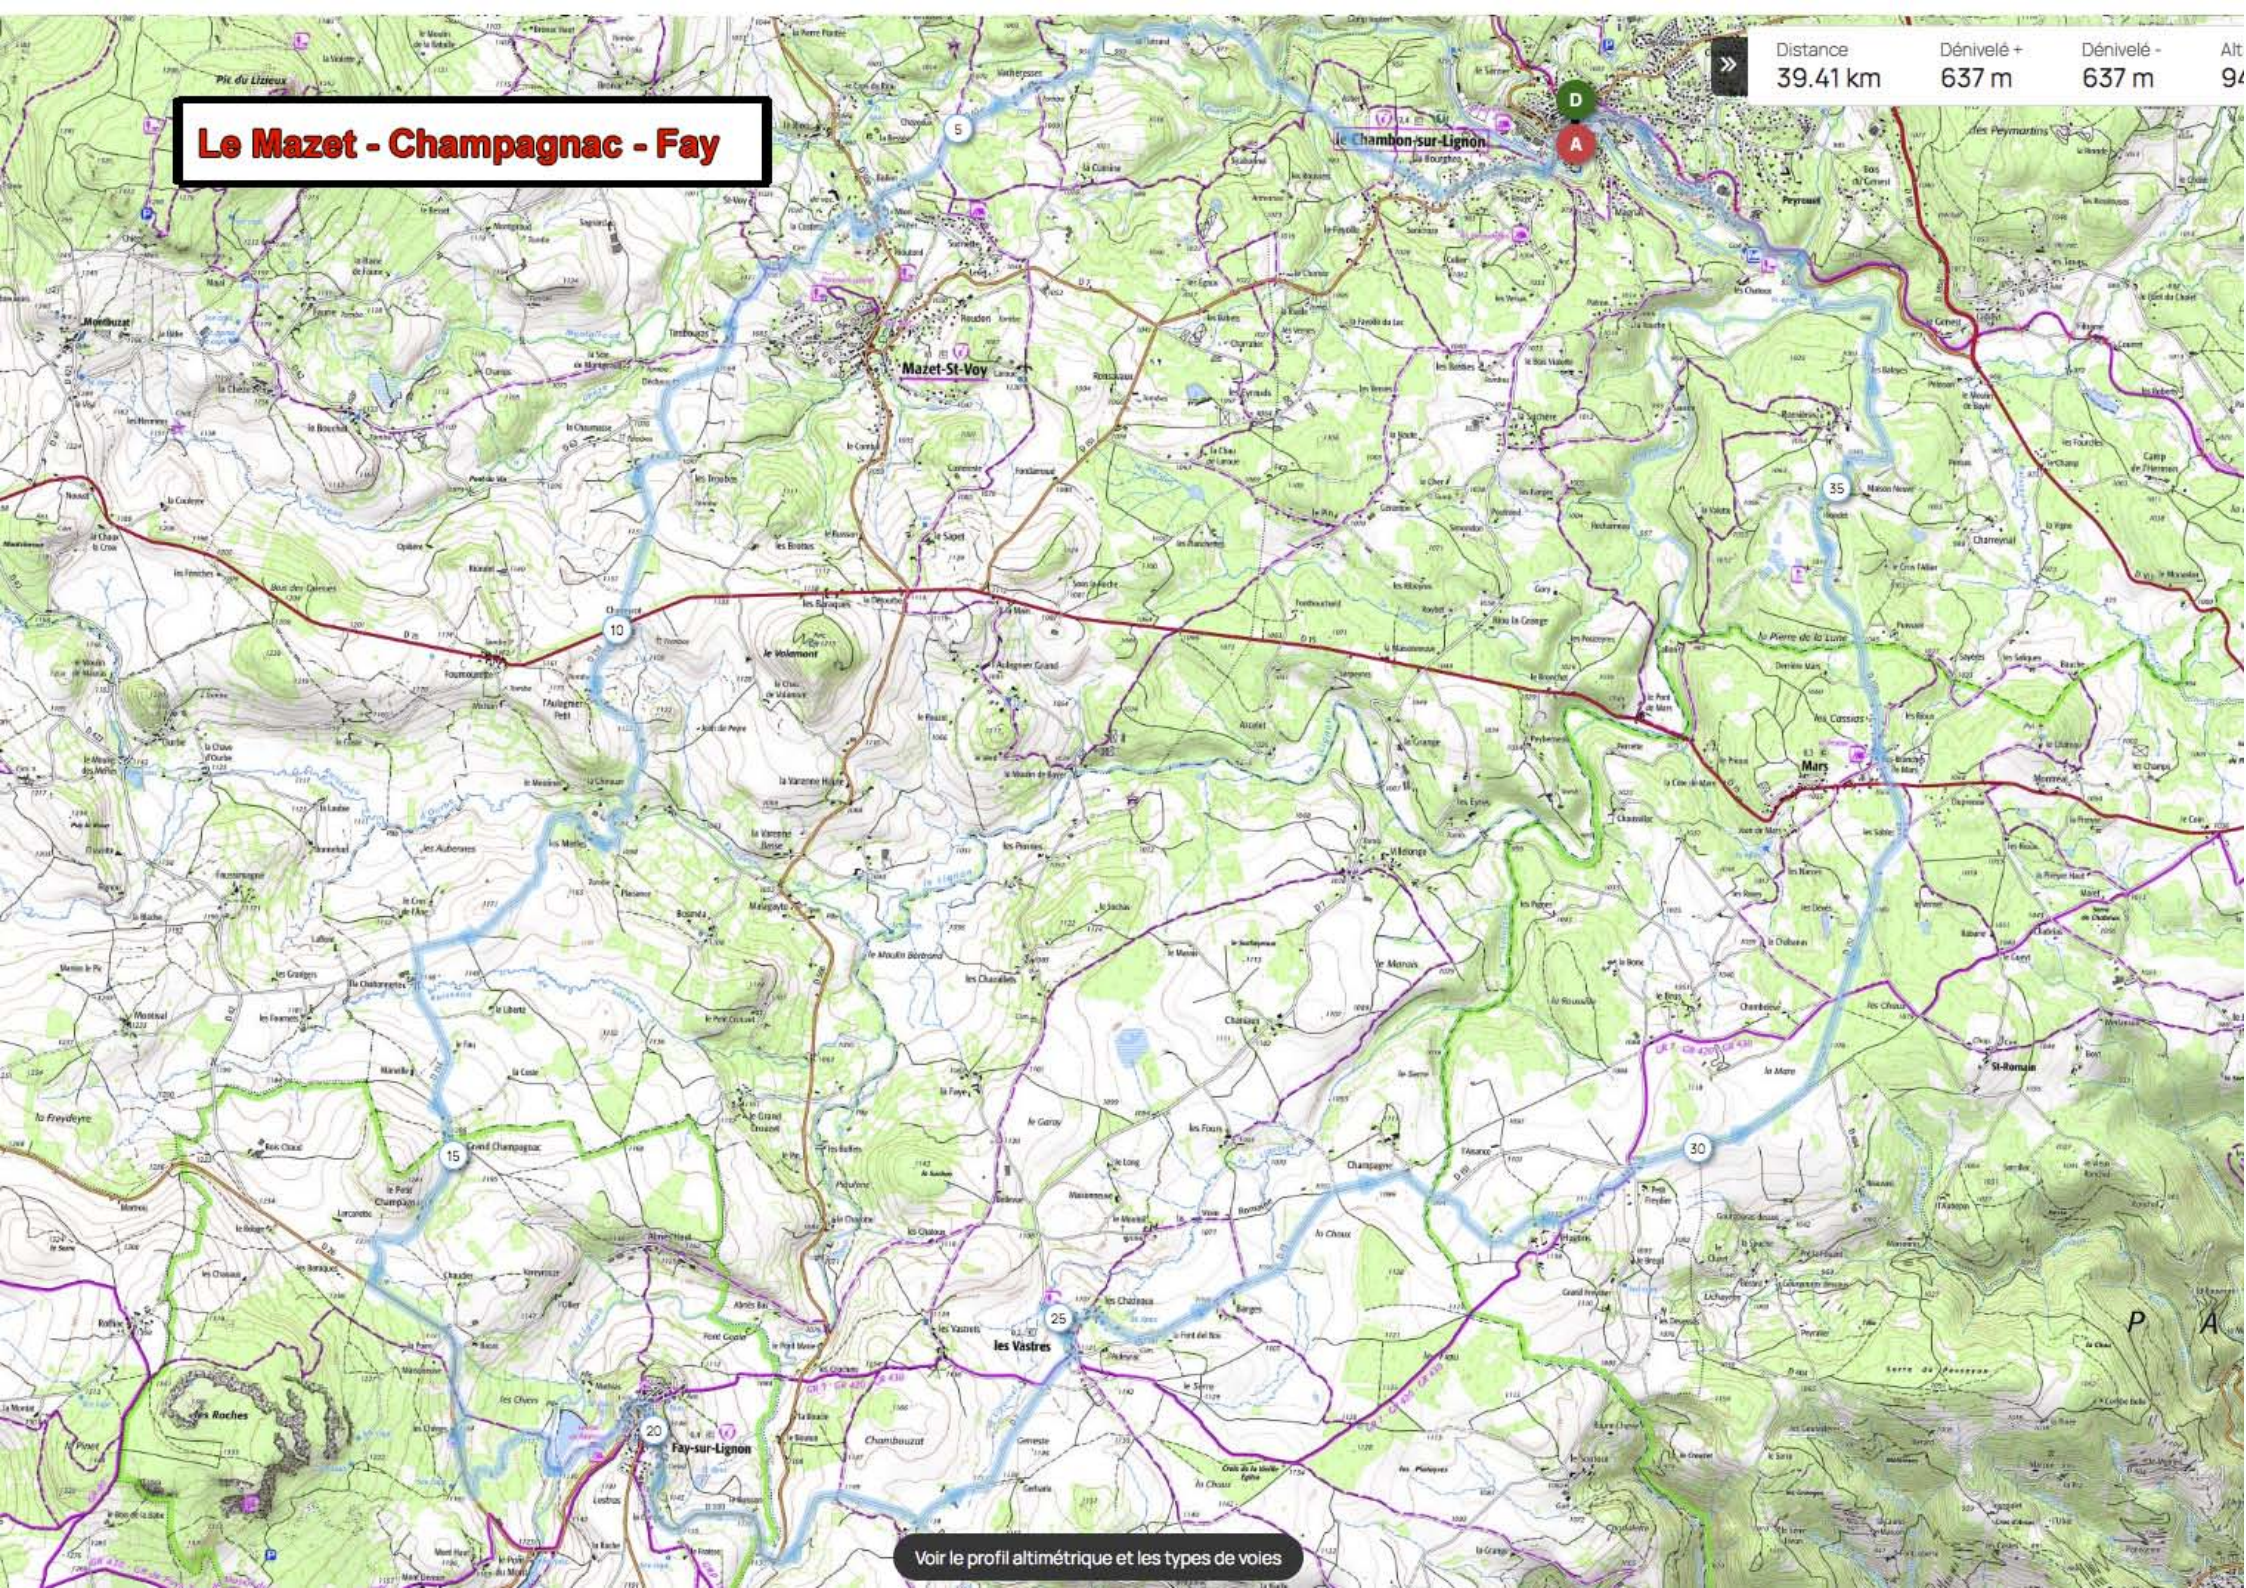

Distance  
**39.41 km**

Dénivelé +  
**637 m**

Dénivelé -  
**637 m**

Alt  
**94**

# Le Mazet - Champagnac - Fay

Voir le profil altimétrique et les types de voies