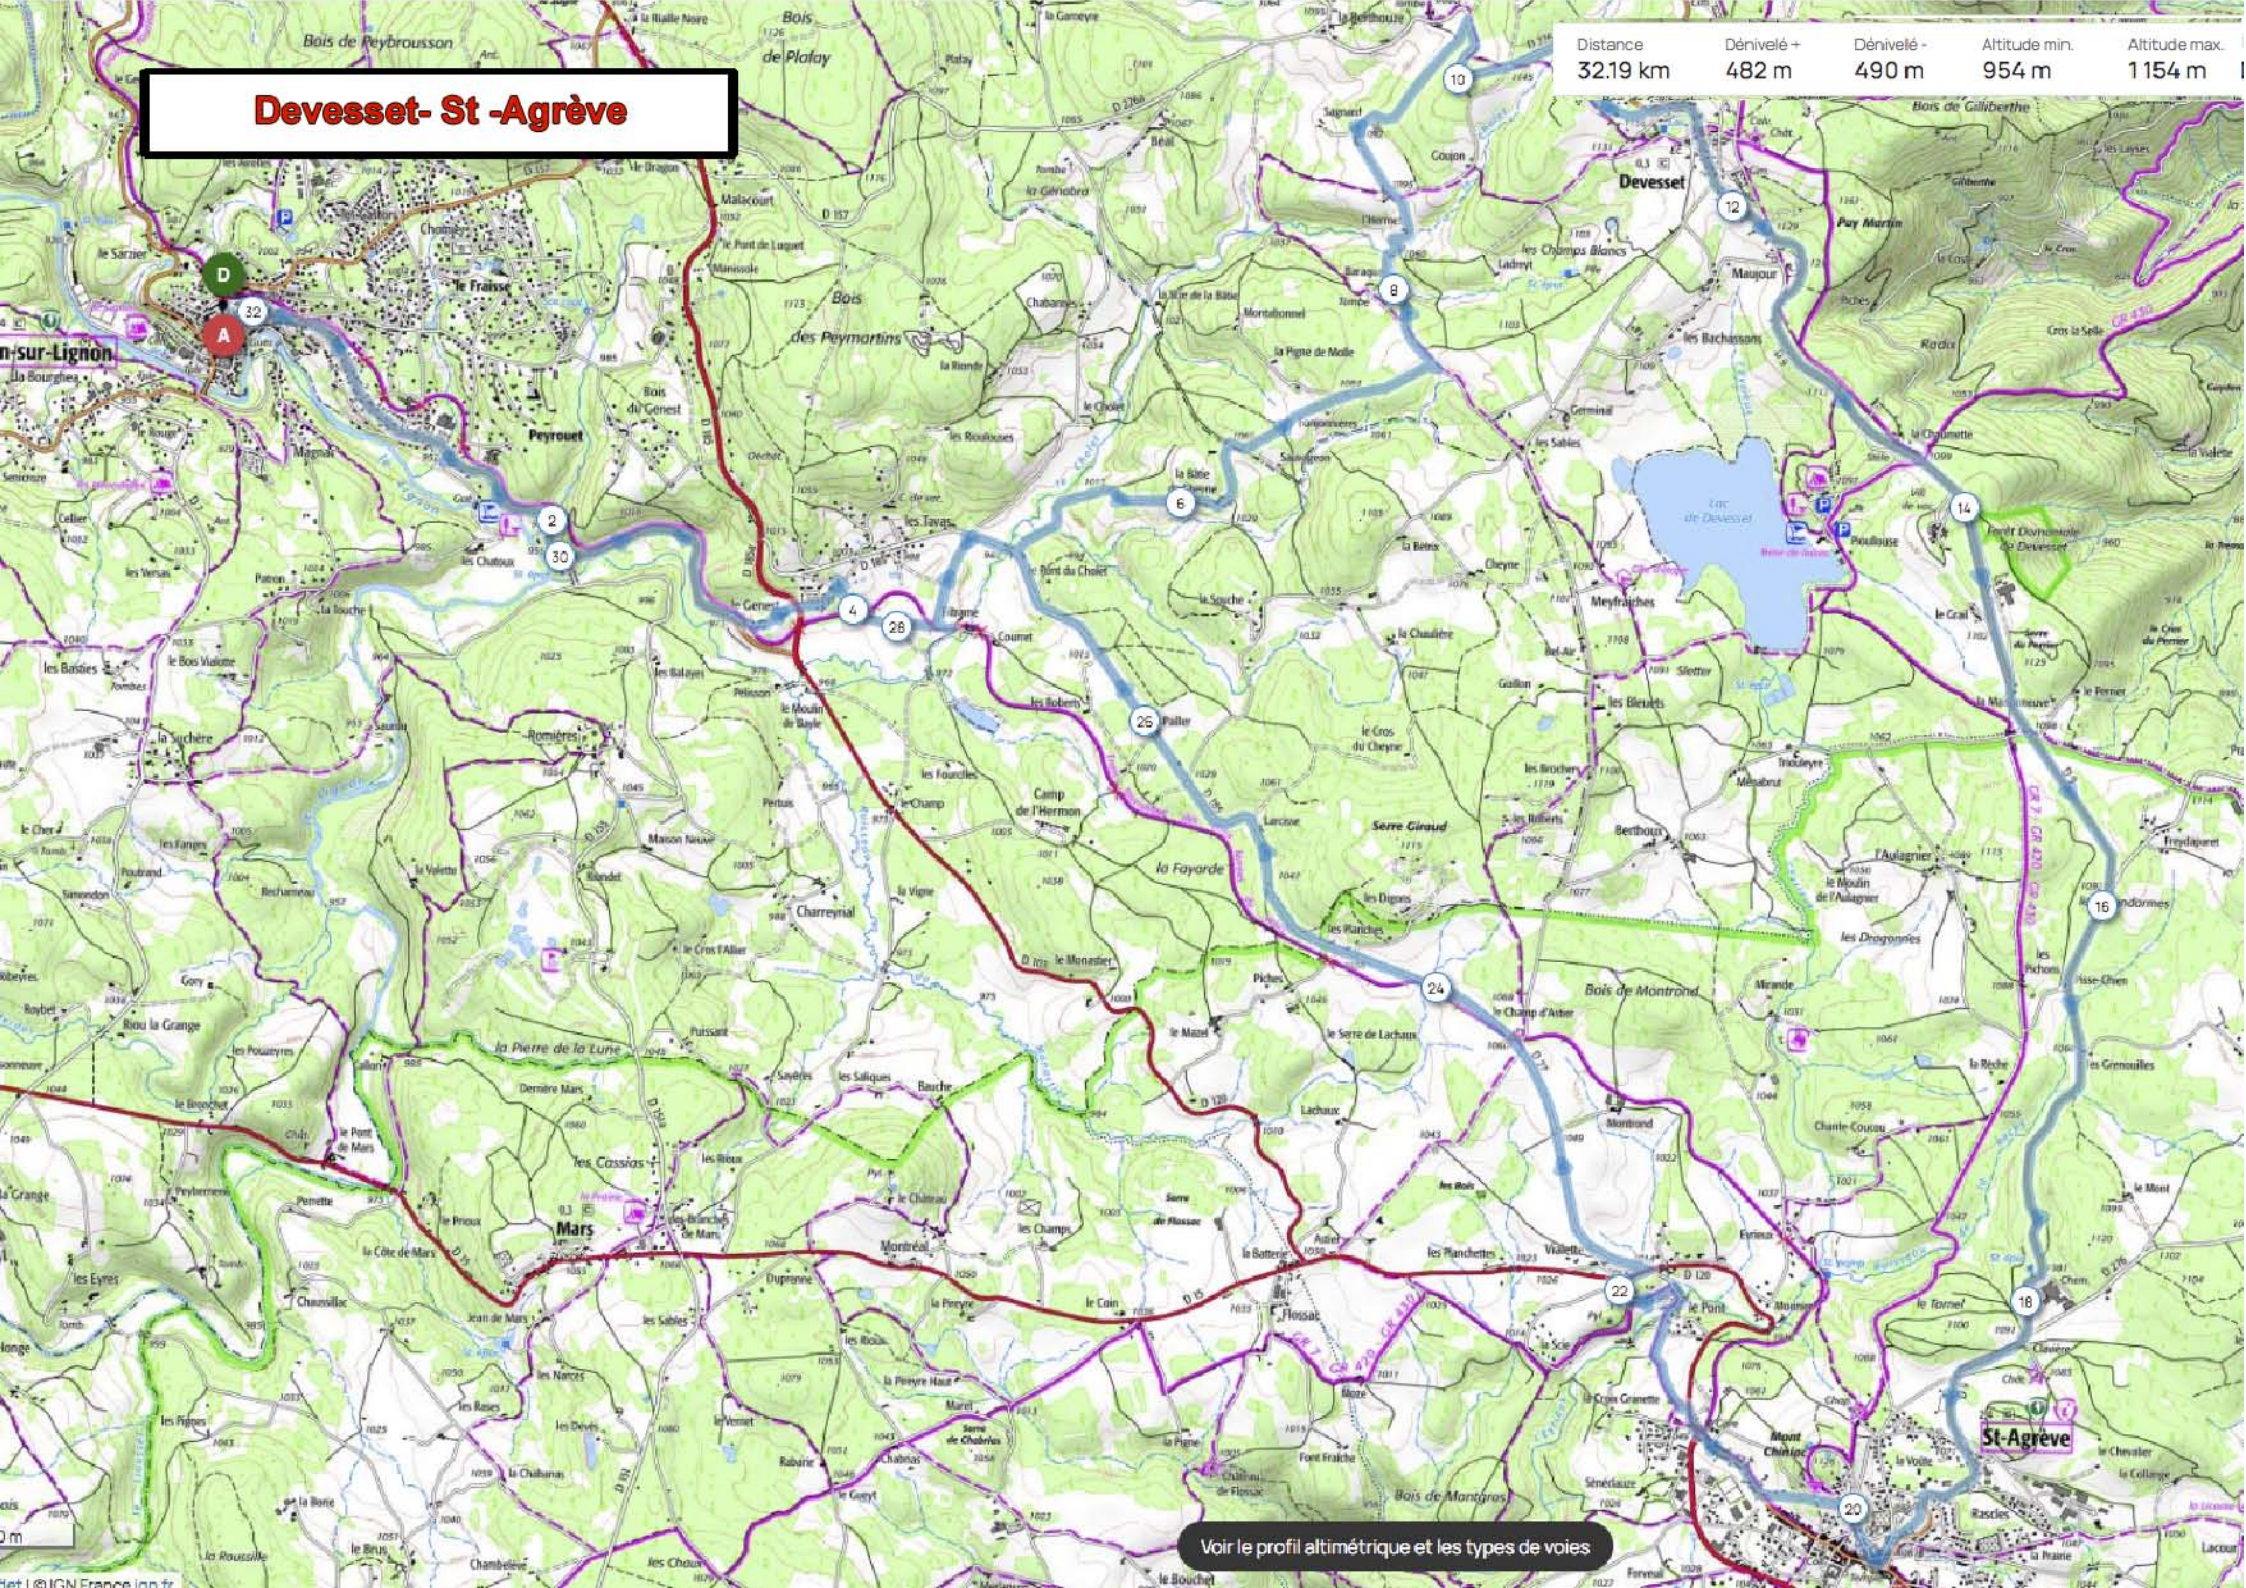

Devesset- St -Agrève

Distance	Dénivelé +	Dénivelé -	Altitude min.	Altitude max.
32.19 km	482 m	490 m	954 m	1154 m

[Voir le profil altimétrique et les types de voies](#)