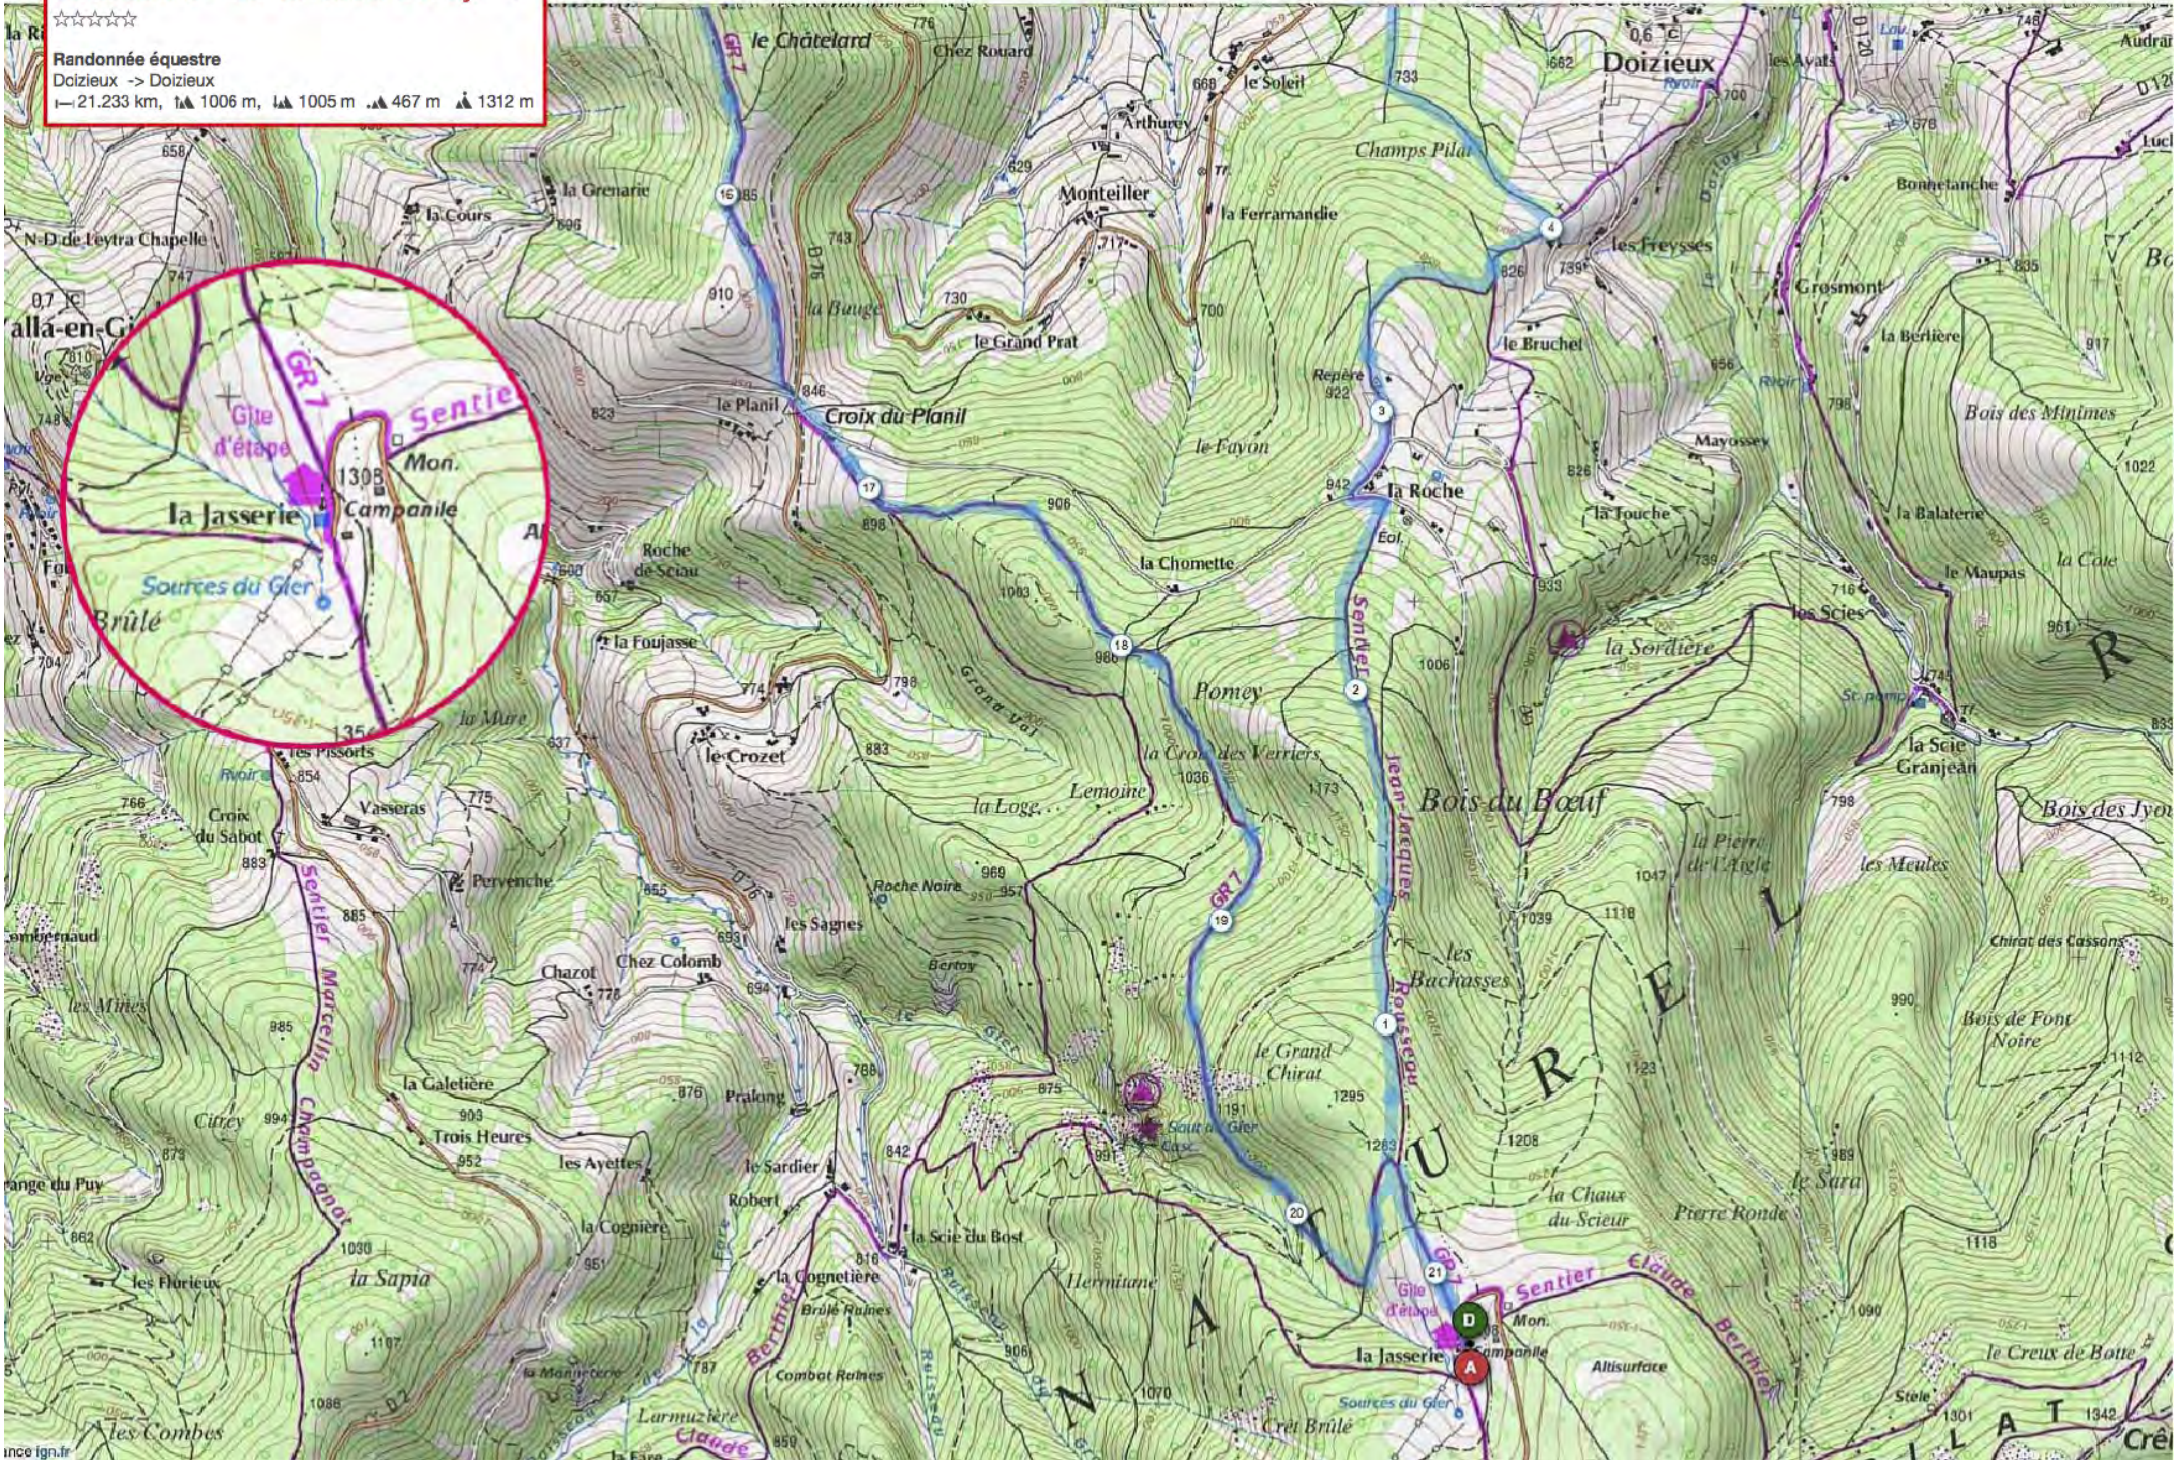

# La Jasserie - La Terrasse/Dorlay 1°

☆☆☆☆☆

Randonnée équestre

Doizieux -> Doizieux

— 21.233 km, 1 1006 m, 1 1005 m, 1 467 m, 1 1312 m

**La Jasserie - La Terrasse/Dorlay 2°**  
☆☆☆☆☆  
Randonnée équestre  
Doizieux -> Doizieux  
— 21.233 km, 1006 m, 1005 m, 467 m, 1312 m