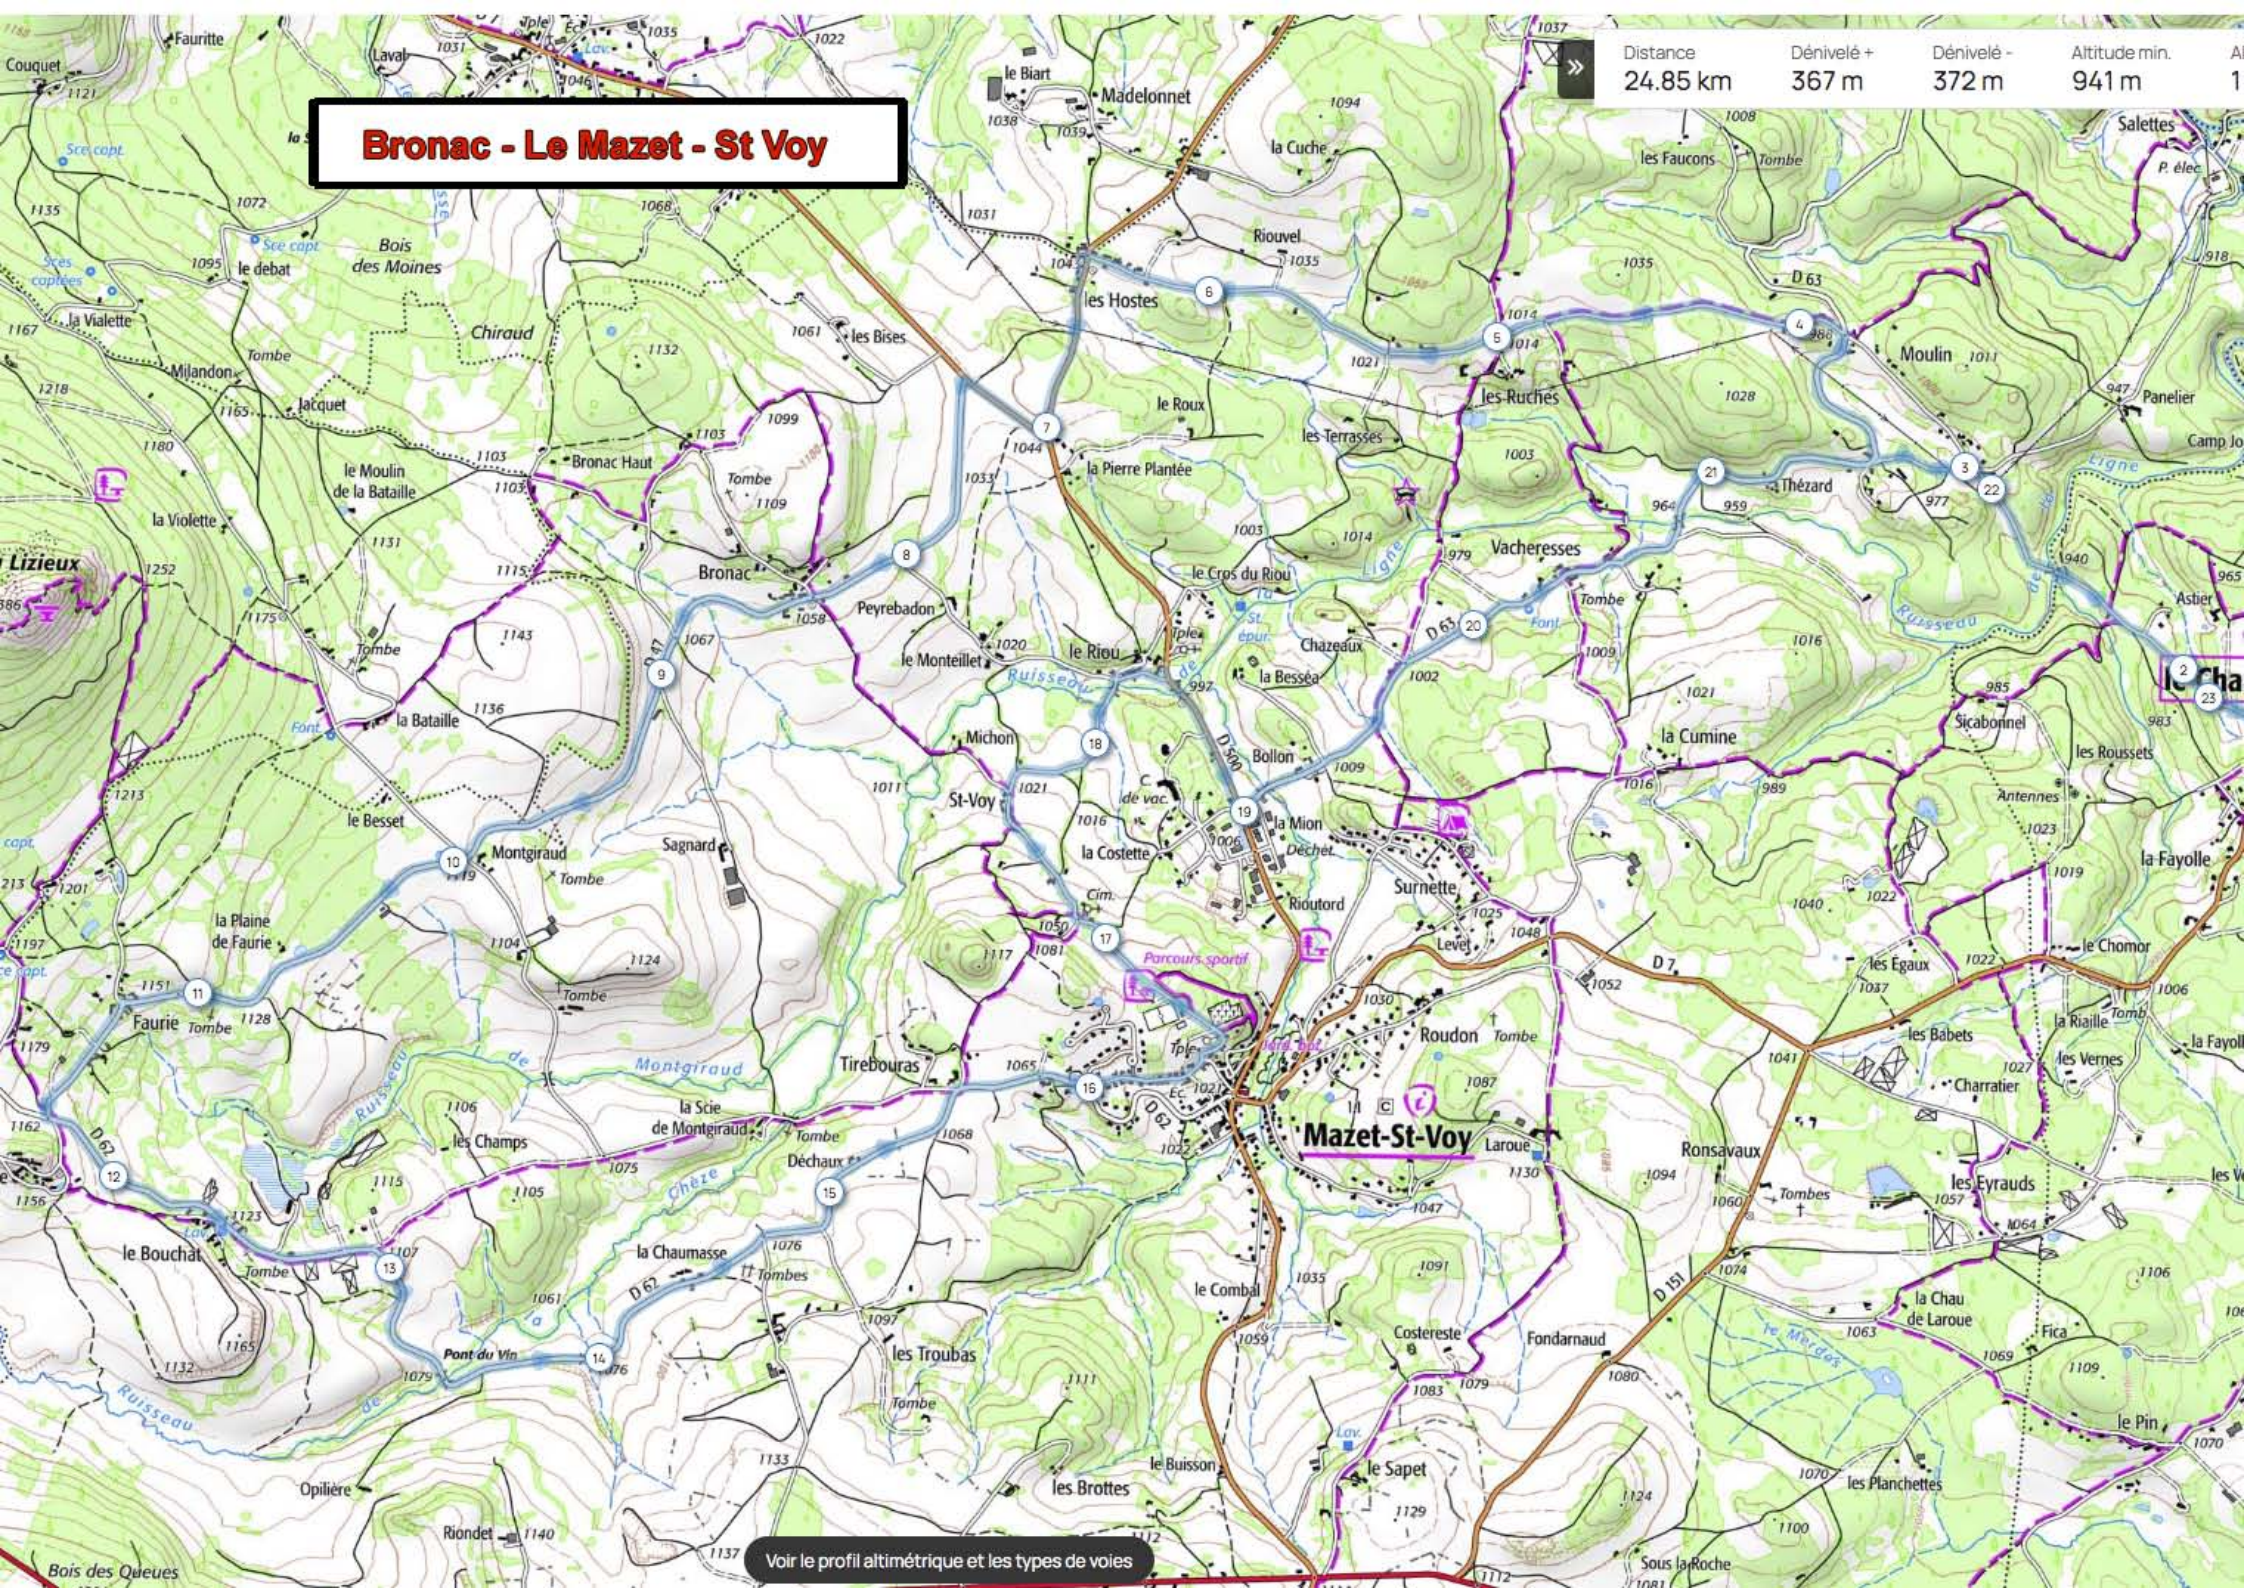

# Bronac - Le Mazet - St Voy

Distance  
24.85 km

Dénivelé +  
367 m

Dénivelé -  
372 m

Altitude min.  
941 m

Voir le profil altimétrique et les types de voies